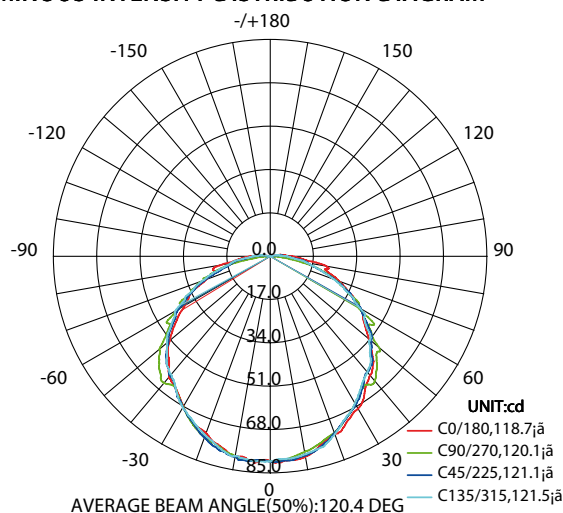

Кривая силы света

100 % мощность (номинальный режим)

20 % мощность (дежурный режим)

LUMINOUS INTENSITY DISTRIBUTION DIAGRAM

LUMINOUS INTENSITY DISTRIBUTION DIAGRAM

Параметры заказа

Наименование/ Артикул	Размер светильника	Количество в коробке (шт.)	Вес светильника (г)	Вес коробки (кг)
Светильник домашней "Интеллект-ЖКХ" LED, 13 Вт Артикул 200.13.1.54-X.Y.Z.	200x200x60 мм	5	600	3