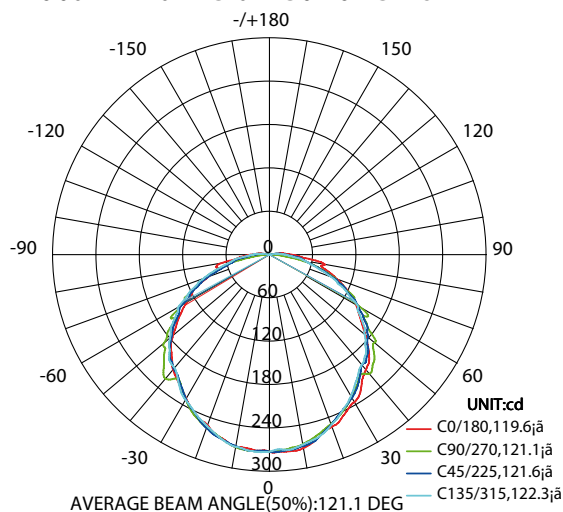

Кривая силы света

100 % мощность (номинальный режим)

20 % мощность (дежурный режим)

LUMINOUS INTENSITY DISTRIBUTION DIAGRAM

LUMINOUS INTENSITY DISTRIBUTION DIAGRAM

Параметры заказа

Наименование/ Артикул	Размер светильника	Количество в коробке (шт.)	Вес светильника (г)	Вес коробки (кг)
Светильник домашней "Интеллект-ЖКХ" LED, 13 Вт Артикул 200.13.1.54-X.Y.Z.	200x200x60 мм	5	600	3